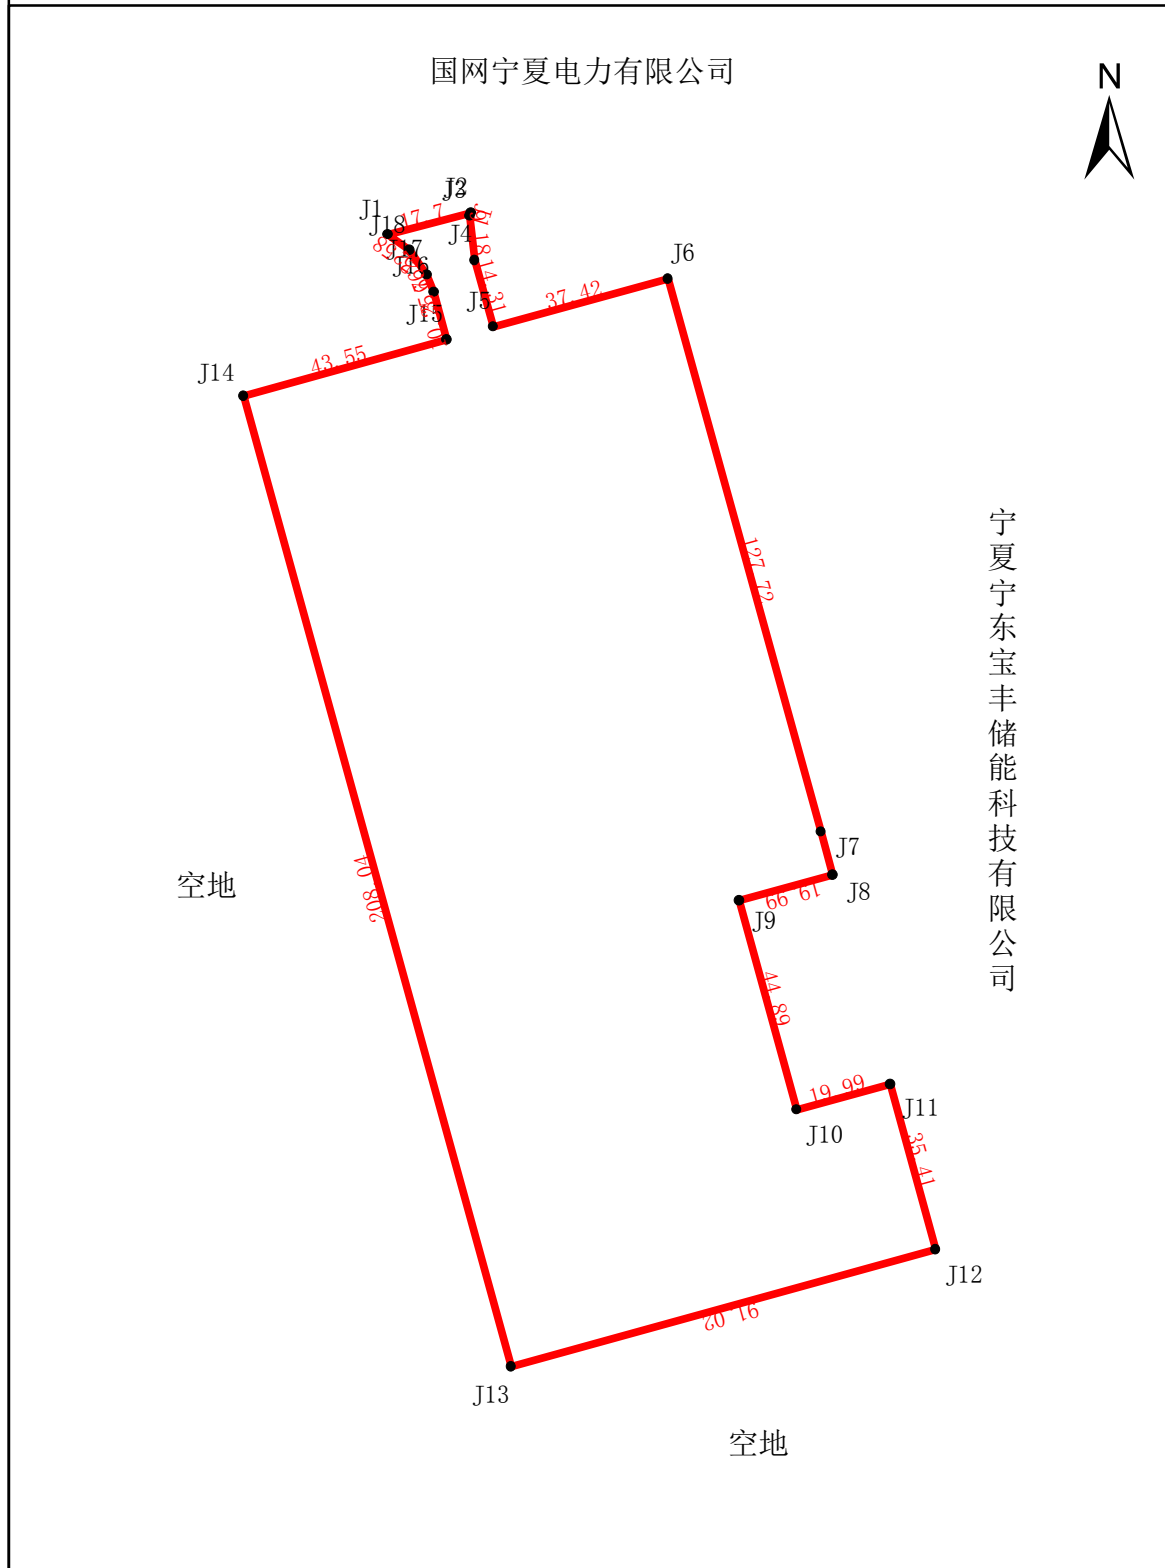

# 宗地图

单位: m, m<sup>2</sup>

宗地代码: 640181103203GB00712

土地权利人: 宁夏宁东宝丰储能科技有限公司

所在图幅号: J48I278461

宗地面积: 18300

制图日期: 2026-06-15

1:1500

制图人: 苏志鹏  
审核人: 徐海涛